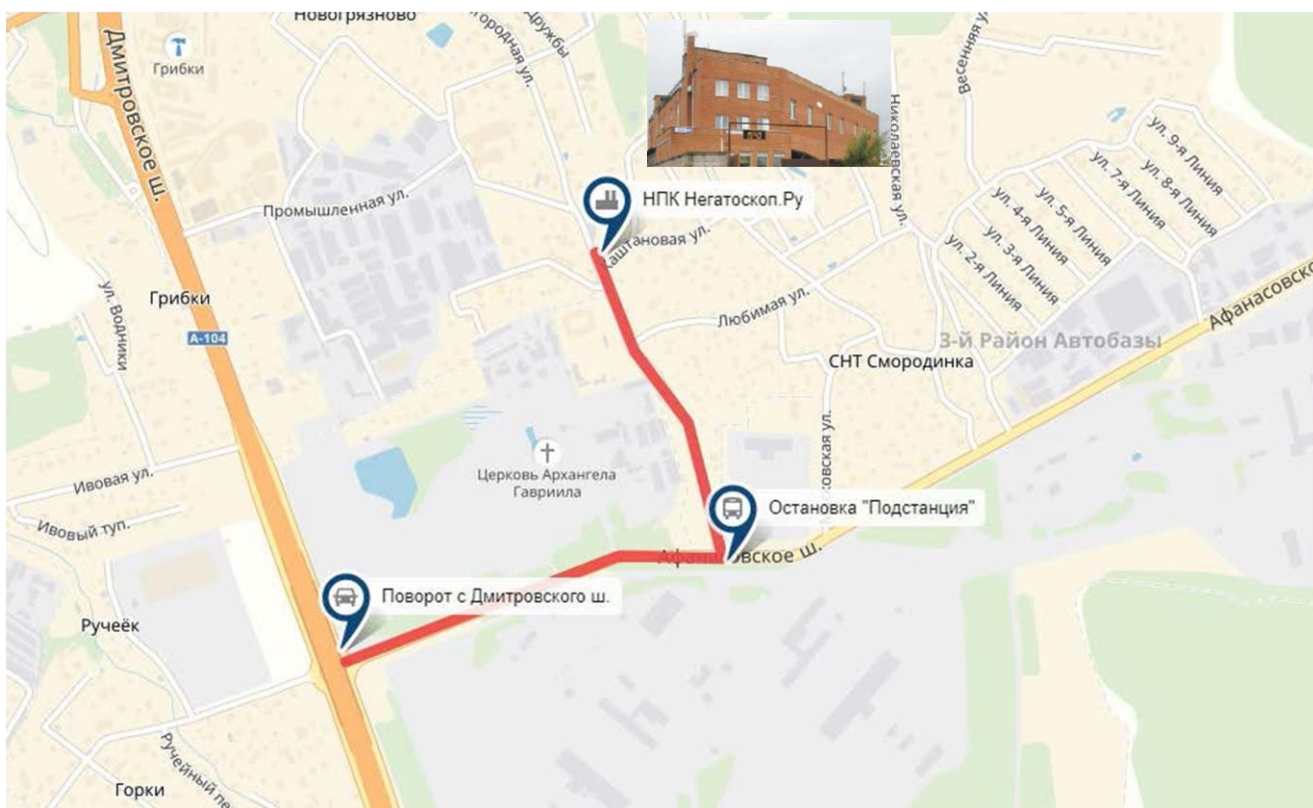

Контактное лицо по отгрузке товара
Марков Антон - +7 903 617-31-12

Схема проезда на производство:

По навигатору: лучше искать как Дмитровское шоссе, дом 182

Адрес: Московская область, Мытищинский район, деревня Грибки, д. 30/1

Проезд на машине: от МКАД в область по Дмитровскому шоссе, после населенного пункта Виноградово поворот направо (поворот находится под эстакадой и для поворота следует съехать перед эстакадой на параллельную дорогу), далее 800 метров прямо, далее поворот, налево не доезжая 10 м до автобусной остановки, далее 600 м прямо до красного кирпичного здания с электронными часами

Проезд на общественном транспорте: от м. Алтуфьево автобус 273 или маршрутное такси

№ 503 до остановки «Подстанция», далее 600 метров вглубь по дороге в деревню до красного кирпичного здания с электронными часами на фасаде.